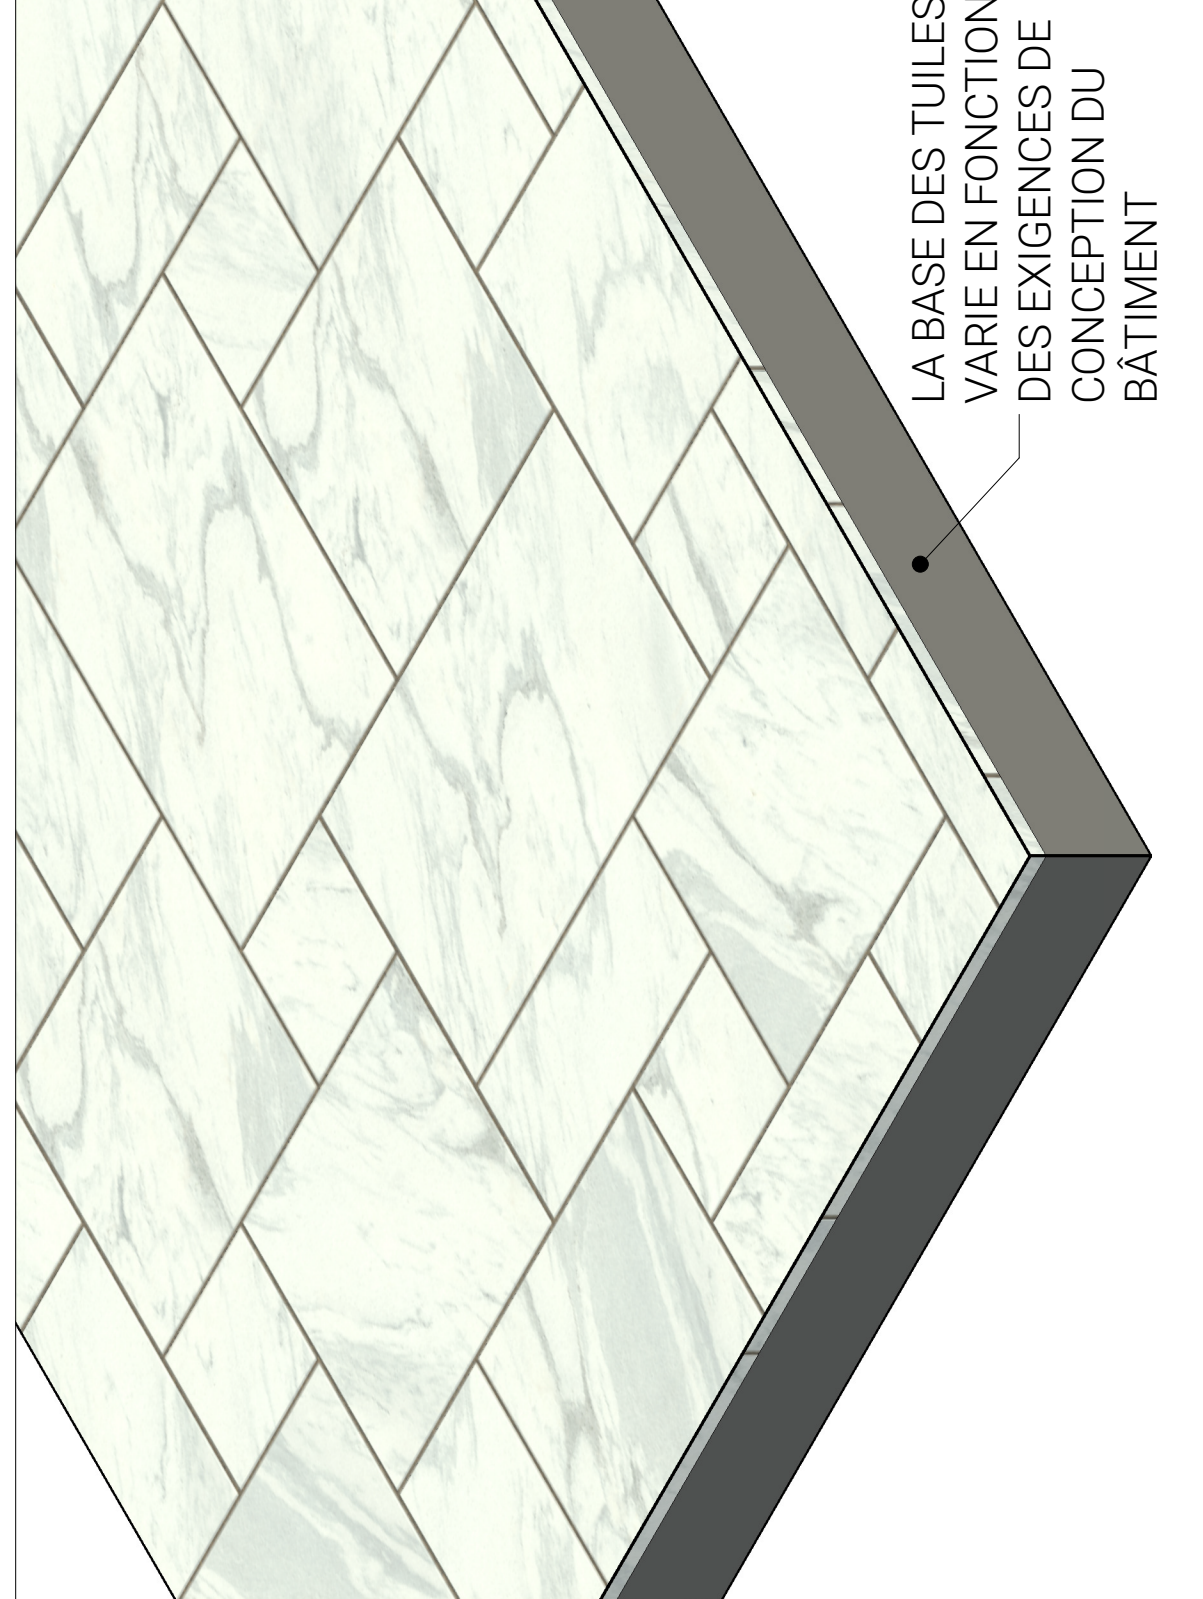

Les matériaux de revêtement en pierre commerciale de Polycor sont disponibles dans une variété de couleurs, de finitions et de motifs, et sont sûrs d'améliorer tout projet ou application que vous avez en tête. commercial stone flooring materials come in

TUILE DE SOL EN PIERRE POLYCOR - 3/4" ÉPAIS

TUILE DE SOL EN PIERRE POLYCOR - 1 1/4" ÉPAIS

GEORGIA MARBLE™ - PEARL GREY - MOTIF BILTMORE

NOTES DU MODÈLE REVIT :

Les produits de revêtement de sol en pierre de Polycor sont représentés sous forme de matériau Revit et appliqués sur la face de finition (couche) d'une famille de systèmes de plancher standard. La structure réelle du système de plancher variera en fonction des exigences architecturales et structurelles de la conception du bâtiment.